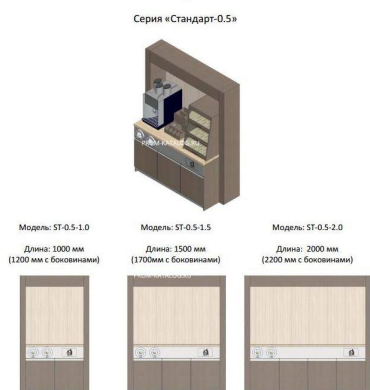

Коммерческое предложение от 09.04.2025

Наименование товара: Кофе модуль АЗС-торговые решения серия Стандарт-0.5 ST-0.5-2.0

Ссылка на товар: <https://prom-katalog.ru/catalog/barnye-moduli/kofe-modul-azs-torgovye-resheniya-seriya-standart-0-5-st-0-5-2-0>

Характеристики

Тип двери	Глухая дверь
Количество отделений	4
Материал корпуса	ЛДСП
Количество дверей	4 шт
Высота, мм	2100 мм
Длина, мм	2200 мм
Ширина, мм	700 мм

Информация носит справочный характер и не является публичной офертой, определяемой ст. 437 ГК РФ. Убедительная просьба уточнять цены и наличие по телефону у вашего менеджера.