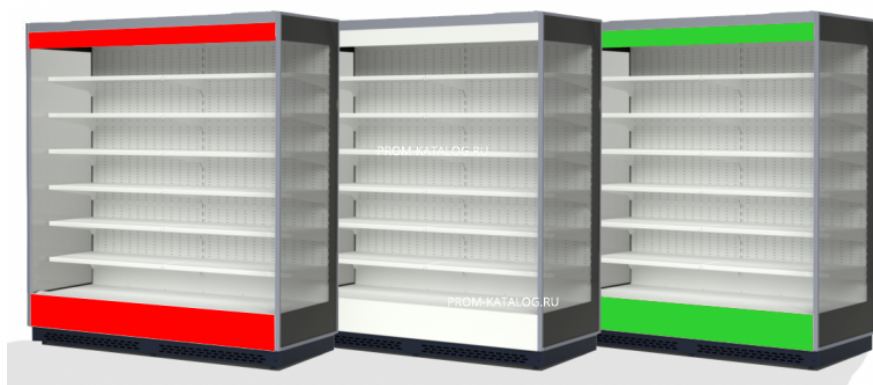

Описание товара Горка холодильная Optima

Alpha 1600 T

Характеристики

Высота, мм	2190 мм
Длина, мм	1590 мм
Ширина, мм	813 мм

Информация на сайте prom-katalog.ru носит справочный характер и не является публичной офертой, определяемой ст. 437 ГК РФ.