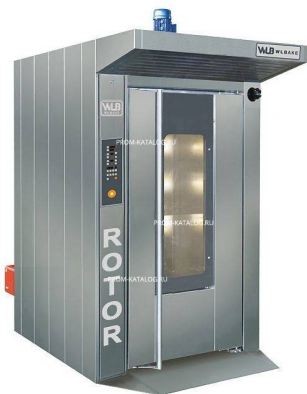

# Описание товара Печь ротационная электрическая WLBake ROTOR 68 ECO

## Характеристики

|                              |                   |
|------------------------------|-------------------|
| Количество уровней           | 18                |
| Напряжение                   | 380 В             |
| Материал рабочей поверхности | нержавеющая сталь |
| Материал корпуса             | нержавеющая сталь |
| Высота, мм                   | 2200 мм           |
| Длина, мм                    | 1880 мм           |
| Ширина, мм                   | 1380 мм           |
| Мощность, кВт                | 51.8 кВт          |