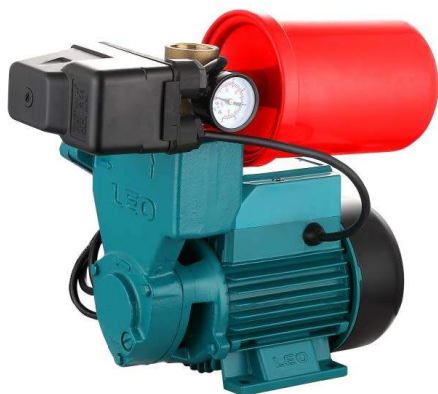

## Коммерческое предложение от 12.04.2025

Наименование товара: Поверхностная насосная станция LEO XKSm-60-1A самовсасывающий

Ссылка на товар: [https://prom-katalog.ru/catalog/povyshayushchie-nasosy/\\_leo\\_xksm\\_60\\_1a](https://prom-katalog.ru/catalog/povyshayushchie-nasosy/_leo_xksm_60_1a)

### Описание

Поверхностная насосная станция LEO XKSm-60-1A самовсасывающий от компании Пром-Каталог.Ру

### Характеристики

Страна	Китай
Производитель	Китай
Производ. л/мин□?	40
Мощность, Вт	370
Напряжение сети, В	220 В
Мах напор, м	40
Рабочая глубина, м	9
Мах темп. жидкости, °С	40
Ø подсоединения, дюйм	1
Класс защиты	IPX4

Качество воды	Чистая
Материал насоса	Чугун
Установка насоса	Горизонтальная
Габариты (ВхШхГ), мм	235x239x170
Высота, см	23,5
Ширина, см	23,9
Глубина, см	17
Вес, кг	9
Гарантия	1 год
Код производителя	L3137