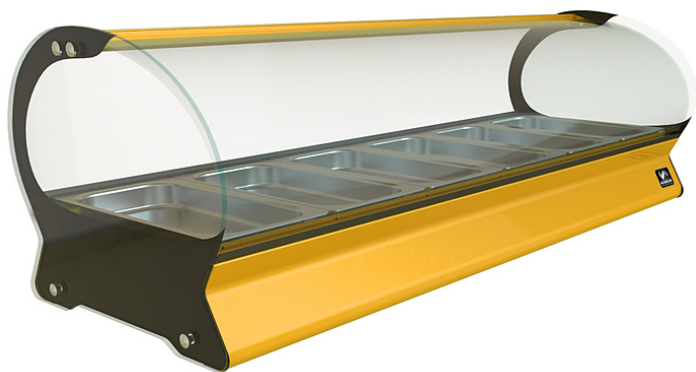

Коммерческое предложение от 11.04.2025

Наименование товара: Витрина тепловая Кобор SE-10H желтая

Ссылка на товар: https://prom-katalog.ru/catalog/vitriiny-teplovye/_se_10h_-672637237

Характеристики

Установка	настольная
Температурный режим	от 30 до 80 °С
Гастронормированная	+
Напряжение	220 В
Мощность	2 кВт
Ширина	1810 мм
Глубина	395 мм
Высота	360 мм
Вес (без упаковки)	47 кг
Страна производства	Россия