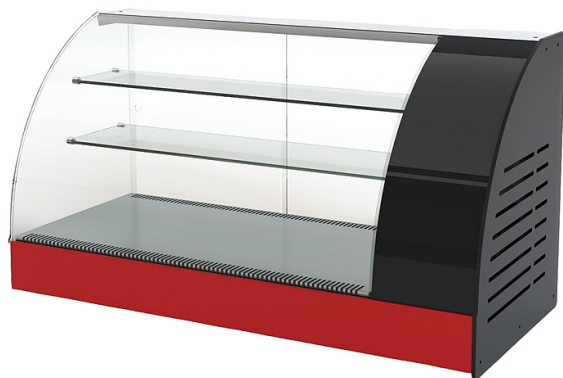

Коммерческое предложение от 08.04.2025

Наименование товара: Витрина холодильная Марихолодмаш Клио ВХСд-1,0 черно-красная

Ссылка на товар: https://prom-katalog.ru/catalog/nastolnye-vitriny/_1_0_-484545469

Описание

Витрина холодильная Марихолодмаш Клио ВХСд-1,0 черно-красная от компании Пром-Каталог.Ру

Характеристики

Назначение	универсальные
Температурный режим	от 1 до 10 °С
Объем	110 л
Холодильный агрегат	встроенный
Количество полок	2
Напряжение	220 В
Потребляемая мощность	4.5 кВт/ч
Ширина	1260 мм
Глубина	580 мм
Высота	700 мм