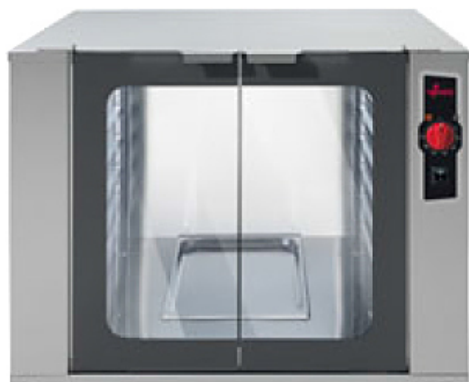

Коммерческое предложение от 08.04.2025

Наименование товара: Шкаф расстоечный Venix P12.2

Ссылка на товар: https://prom-katalog.ru/catalog/shkafy-rasstoechnye/_venix_p12_2

Характеристики

Тип	шкаф
Установка	напольный
Управление	механическое
Количество уровней	12
Формат емкостей	противень 600x400 мм, габаритность GN1/1
Расстояние между уровнями	75 мм
Температурный режим	от 0 до 60 °С
Напряжение	220 В
Мощность	2 кВт
Ширина	920 мм
Глубина	900 мм
Высота (без упаковки)	700 мм
Вес (без упаковки)	48 кг
Страна производства	Италия