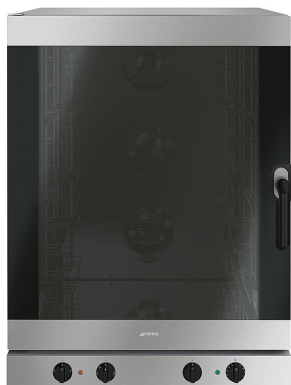

# Описание товара Печь конвекционная SMEG

## ALFA 1035 H-2

### Описание

Конвекционная печь **Smeg ALFA 1035 H-2** предназначена для выпечки хлебобулочных и кондитерских изделий и приготовления различных блюд на предприятиях пищевой промышленности, общественного питания и торговли. Принудительная вентиляция позволяет равномерно распределить тепло в камере.

Корпус и камера выполнены из нержавеющей стали.

Противни и gastronorm-емкости в комплект поставки не входят.

Конвекционная печь совместима с расстоечным шкафом LEV 1035 XV.