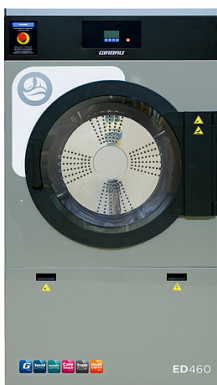

## Коммерческое предложение от 12.04.2025

Наименование товара: Машина сушильная Girbau ED460

Ссылка на товар: [https://prom-katalog.ru/catalog/sushilnye-mashiny/mashina\\_sushilnaya\\_girbau\\_ed460](https://prom-katalog.ru/catalog/sushilnye-mashiny/mashina_sushilnaya_girbau_ed460)

### Описание

Сушильная машина **Girbau ED460** используется в прачечных, химчистках и отелях для стирки, полоскания и отжима белья, ткани и одежды. Модель оснащена температурным датчиком. Передняя и боковые панели выполнены из окрашенной стали, барабан - из нержавеющей стали.

### **Дополнительные характеристики:**

- Загрузка:
  - Фактор загрузки 1:20: 23 кг
  - Фактор загрузки 1:25: 18,4 кг
- Мощность нагрева: 25,4 кВт
- Диаметр загрузочного люка: 737 мм

- Испарительная способность: 21 л/час
- Время сушки: 29 мин.
- Диаметр воздухоотвода: 200 мм
- Скорость отвода воздуха: 1363 м<sup>3</sup>/час

## Характеристики

Вид нагрева	электро
Объем барабана	460 л
Загрузка	23 кг
Реверс	Да
Управление	электронное
Мощность	26.2 кВт
Ширина	1002 мм
Глубина	1056 мм
Высота	1828 мм
Вес (без упаковки)	339 кг
Страна производства	Испания