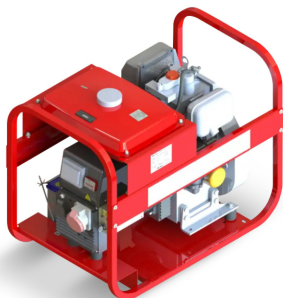

Описание товара Сварочный генератор Вепрь

АСПБТ 200-6/230 1ВМ39

Характеристики

Мощность номинальная	5 кВт (5 кВА)
Мощность максимальная	5.5 кВт (5.5 кВА)
Коэффициент мощности	1 cos φ
Сварочный ток макс	200 А
Род сварочного тока	Переменный
Диаметр электр/пров	5 мм
Напряжение	230 В
Исполнение	открытое
Степень автоматизации	1 - ручной пуск
Модель	Вепрь АСПБТ 200-6/230 1ВМ39
Марка двигателя	LIFAN
Модель двигателя	190FD-V
Количество цилиндров	1
Система охлаждения	воздушная
Частота вращения двигателя	3000 об/мин
Топливо	бензин
Объем топливного бака	6.5 л
Расход топлива при 75% нагрузке	4.2 л/ч
Время автономной работы при 75% мощности	2.2 ч

Число фаз	1
Тип генератора	Синхронный
Функция сварки	да
Степень защиты	IP23
Уровень шума	74 дБ
Масса	99 кг
Длина	865 мм
Ширина	590 мм
Высота	540 мм
Страна происхождения	Россия
Гарантия	1 год

Информация на сайте prom-katalog.ru носит справочный характер и не является публичной офертой, определяемой ст. 437 ГК РФ.